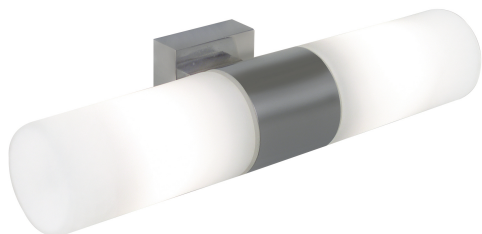

# TANGENS DOUBLE | [BATHROOM] | BØRSTET STÅL

17141032

nordlux®

Spenning (V): 230 Volt

IP-grad: IP44

Maksimal lysstyrke (W): 2X25W

Klasse (Klasse 1, Klasse 2,

Klasse 3): Klasse 2 (Dobbelt isolert)

Pæresokkel: E14

Primært materiale: Glas

Sekundært materiale: Metal

Farge på glasset: Vit

Farge: Børstet stål

Høyde (cm): 6

Bredde (cm): 31

Skjerm diameter (cm): 6

Projeksjon (cm): 9.5

EAN: 5701581120051

TUN: 5157239

Artikkelnummer: 17141032

Stk. per master box: 3

Høyde på salgseske (cm): 28

Bredde på salgseske (cm): 18

Dybde på salgseske (cm): 9

Volum i salgseske m<sup>3</sup>: 0.0045

Produktets nettovekt (kg): 0.44

- Ideell i kombinasjon med Nordlux Smart • Manuelt blåst frostet glass
- Kan monteres vertikalt/horisontalt • 5 års LED-garanti

Dobbel Tangens baderomslampe i flott og enkelt design fra Nordlux.