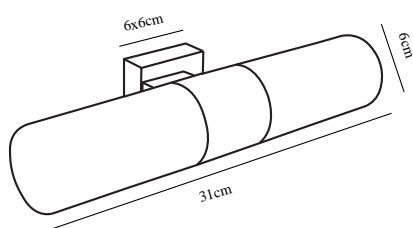

# TANGENS DOUBLE | [BATHROOM] | BØRSTET STÅL

17141032

nordlux®

Spenning (V): 230 Volt

IP-grad: IP44

Maksimal lysstyrke (W): 2X25W

Klasse (Klasse 1, Klasse 2,

Klasse 3): Klasse 2 (Dobbelt isolert)

Pæresokkel: E14

Primært materiale: Glas

Sekundært materiale: Metal

Farge på glasset: Vit

Farge: Børstet stål

Høyde (cm): 6

Bredde (cm): 31

Skjerm diameter (cm): 6

Projeksjon (cm): 9.5

EAN: 5701581120051

TUN: 5157239

Artikkelnummer: 17141032

Stk. per master box: 3

Høyde på salgseske (cm): 28

Bredde på salgseske (cm): 18

Dybde på salgseske (cm): 9

Volum i salgseske m<sup>3</sup>: 0.0045

Produktets nettovekt (kg): 0.44

- Ideell i kombinasjon med Nordlux Smart • Manuelt blåst frostet glass
- Kan monteres vertikalt/horisontalt • 5 års LED-garanti

Dobbel Tangens baderomslampe i flott og enkelt design fra Nordlux.