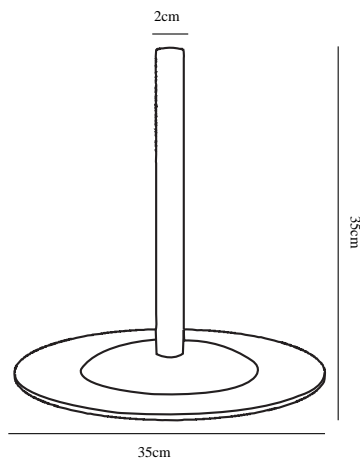

FUSE | TILBEHØR | GALVANISERET STÅL

77509931

nordlux®

Primært materiale: Galvaniseret stål

Egnet for bruk i kystnære områder: Ja

Farge: Galvaniseret stål

Høyde (cm): 35

Rørdiameter (cm): 2

Utvendig grunddimensjon (cm): 35

EAN: 5701581257689

TUN: 1634689

Artikkelnummer: 77509931

Stk. per master box: 3

Høyde på salgseske (cm): 35

Bredde på salgseske (cm): 35

Dybde på salgseske (cm): 5.5