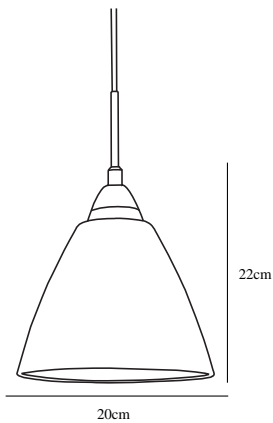

READ 20 | TAKPENDEL | VIT

73163010

nordlux®

Spenning (V): 230 Volt
IP-grad: IP20
Maksimal lysstyrke (W): 60W
Klasse (Klasse 1, Klasse 2, Klasse 3): Klasse 2 (Dobbelt isolert)
Pæresokkel: E27
: Yes with compatible bulb

Farge: Vit
Skjerm diameter (cm): 20
Skjerm høyde (cm): 22
EAN: 5701581265578
TUN: 1392858
Artikkelnummer: 73163010

Stk. per master box: 3
Høyde på salgseske (cm): 26
Bredde på salgseske (cm): 21
Dybde på salgseske (cm): 26
Volum i salgseske m³ : 0.0142
Produktets nettovekt (kg): 1.184

Primært materiale: Glas
Sekundært materiale: Metall
Farge på glasset: Vit
Kabelfarge: Hvit
Kabellengde (cm): 180
Kabelens overflatemateriale: Plast
Kan kabelen byttes ut?: False

• Mykt klassisk design • Blank hvit glassskjerm