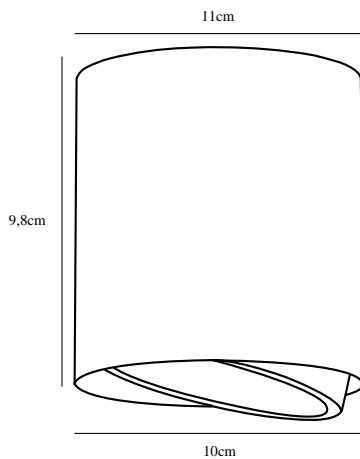

IP S4 | SPOTLIGHT | HVIT

78511001

nordlux®

Spenning (V): 230 Volt

IP-grad: IP44

Maksimal lysstyrke (W): 8W LED

Klasse (Klasse 1, Klasse 2,

Klasse 3): Klasse 2 (Dobbelt

isolert)

Pæresokkel: GU10

Farge: Hvit

Projeksjon (cm): 11

Tiltvinkel (°): 20

EAN: 5701581268388

TUN: 1694030

Artikkelnummer: 78511001

Stk. per master box: 3

Høyde på salgseske (cm): 23.5

Bredde på salgseske (cm): 20

Dybde på salgseske (cm): 14.5

Volum i salgseske m³ : 0.0068

Produktets nettovekt (kg): 0.44

Primært materiale: Metal

Sekundært materiale: Plast

Farge på glasset: Frostedglass

• Ideell i kombinasjon med Nordlux Smart • Også ideell å installere i andre rom innendørs

IP S4 kan brukes hvis du ønsker en mer markant belysning enn de klassiske innebygde spottene på badet eller i andre rom. Den enkle utformingen er industriell og minimalistisk. Monteres i taket. En del av IP-serien. Design av Bønnelycke mdd.