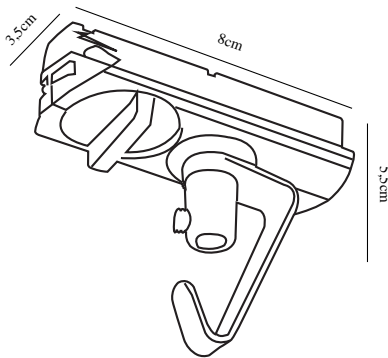

LINK PENDANT ADAPTER | SKINNESYSTEM | HVIT nordlux®

79069901

Spenning (V): 230 Volt
IP-grad: IP20
Maksimal lysstyrke (W): 115W
Klasse (Klasse 1, Klasse 2,
Klasse 3): Klasse 1

Primært materiale: Plast
Farge: Hvit

Bredde (cm): 3.5
Lengde (cm): 8
Projeksjon (cm): 5.5

EAN: 5701581273283
TUN: 1684515
Artikkelnummer: 79069901

Stk. per master box: 6
Høyde på salgseske (cm): 4
Bredde på salgseske (cm): 15
Dybde på salgseske (cm): 18.5
Volum i salgseske m³ : 0.0011
Produktets nettovekt (kg): 0.052