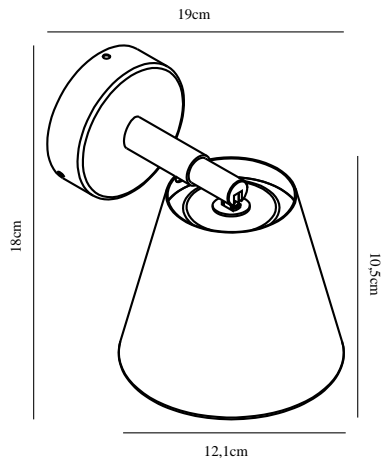

IP S6 | [BATHROOM] | HVIT

78531001

nordlux®

Spenning (V): 230 Volt
IP-grad: IP44
Maksimal lysstyrke (W): 8W SMD
LED
Klasse (Klasse 1, Klasse 2, Klasse 3): Klasse 2 (Dobbelt isolert)
Pæresokkel: GU10

Farge: Hvit
Høyde (cm): 18
Skjerm diameter (cm): 12.1
Skjerm høyde (cm): 10.5
Projeksjon (cm): 19
EAN: 5701581274983

TUN: 1694077
Artikkelnummer: 78531001
Stk. per master box: 3
Høyde på salgsekske (cm): 24
Bredde på salgsekske (cm): 15
Dybde på salgsekske (cm): 20
Volum i salgsekske m³ : 0.0072
Produktets nettovekt (kg): 0.45

Primært materiale: Metal
Sekundært materiale: Plast
Farge på glasset: Satinert

- Ideell i kombinasjon med Nordlux Smart • Justerbar reflektor
- Også ideell å installere i andre rom innendørs • Ideell egnet som sengelampe

IP S6 er en moderne og stilren vegg lampe som passer perfekt for montering ved siden av eller over speilet på badet. Lampehodet kan dreies til begge sider og vippes opp og ned. Design av Bønnelycke mdd.