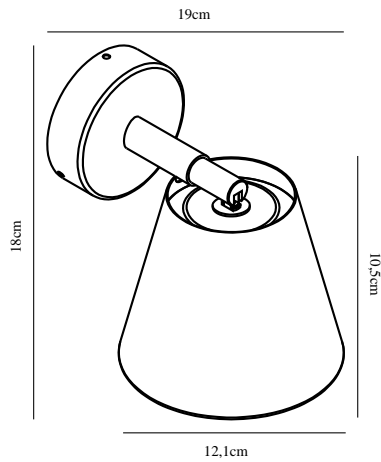

# IP S6 | [BATHROOM] | BØRSTET STÅL

78531032

nordlux®

Spenning (V): 230 Volt  
IP-grad: IP44  
Maksimal lysstyrke (W): 8W SMD  
LED  
Klasse (Klasse 1, Klasse 2, Klasse 3): Klasse 2 (Dobbelt isolert)  
Pæresokkel: GU10

Farge: Børstet stål  
Høyde (cm): 18  
Skjerm diameter (cm): 12.1  
Skjerm høyde (cm): 10.5  
Projeksjon (cm): 19  
EAN: 5701581275089

TUN: 1694080  
Artikkelnummer: 78531032  
Stk. per master box: 3  
Høyde på salgseske (cm): 15  
Bredde på salgseske (cm): 20  
Dybde på salgseske (cm): 24  
Volum i salgseske m<sup>3</sup> : 0.0072  
Produktets nettovekt (kg): 0.45

Primært materiale: Metal  
Sekundært materiale: Plast  
Farge på glasset: Satinert

- Ideell i kombinasjon med Nordlux Smart • Justerbar reflektor
- Også ideell å installere i andre rom innendørs • Ideell egnet som sengelampe

IP S6 er en moderne og stilren vegg lampe som passer perfekt for montering ved siden av eller over speilet på badet. Lampehodet kan dreies til begge sider og vippes opp og ned. Design av Bønnelycke mdd.