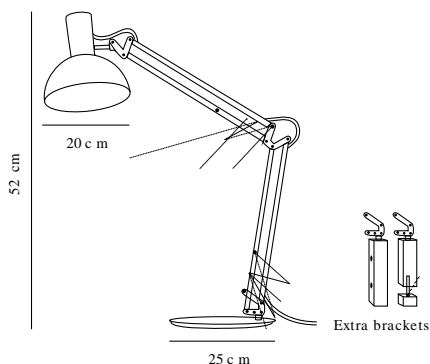

ARKI | BORDLAMPE | SORT

75145003

Spenning (V): 230 Volt
IP-grad: IP20
Maksimal lysstyrke (W): 60W
Klasse (Klasse 1, Klasse 2, Klasse 3): Klasse 2 (Dobbelt isolert)
Pæresokkel: E27
: Yes with compatible bulb
Bryter plassering: På lampen

Primært materiale: Metal
Sekundært materiale: Plast
Kabelfarge: Sort
Kabellengde (cm): 180
Kabelens overflatemateriale: Plast
Kan kablen byttes ut?: False

Farge: Sort
Høyde (cm): 52
Skjerm diameter (cm): 20
Skjerm høyde (cm): 20
Utvendig grunn dimensjon (cm): 25

EAN: 5701581279872
TUN: 1483724
Artikkelnummer: 75145003

Stk. per master box: 2
Høyde på salgseske (cm): 65
Bredde på salgseske (cm): 42
Dybde på salgseske (cm): 23
Volum i salgseske m³: 0.0628
Produktets nettovekt (kg): 5