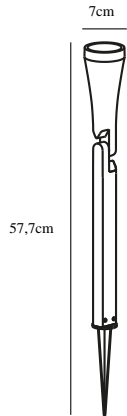

MONO | SPOTLIGHT | SORT

83698003

nordlux®

Spenning (V): 230 Volt
IP-grad: IP44
Maksimal lysstyrke (W): 35W
Klasse (Klasse 1, Klasse 2, Klasse 3): Klasse 1
Pæresokkel: GU10
Parallellkobling: False

Farge: Sort
Høyde (cm): 57.7
Skjerm diameter (cm): 7
EAN: 5701581306585
TUN: 1761255

Artikkelnummer: 83698003
Stk. per master box: 3
Høyde på salgseske (cm): 59
Bredde på salgseske (cm): 8.5
Dybde på salgseske (cm): 8.5
Volum i salgseske m³: 0.0043
Produktets nettovekt (kg): 0.595

Primært materiale: Aluminium
Kabelfarge: Sort
Kabellengde (cm): 170
Kabelens overflatemateriale: Gummi
Kan kabelen byttes ut?: False
Egnet for bruk i kystnære områder: Nei

- Kabel med plugg inkludert

MONO er en enkel og minimalistisk utendørs lampe. Det regulerbare lampehodet lar deg rette lyset mot nøyaktig det du ønsker å få opplyst.