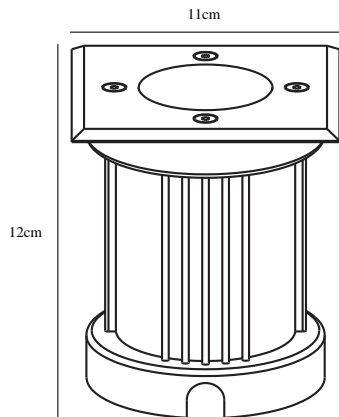

PATO SQUARE | NEDGRAVINGSSPOT | RUSTFRITT **nordlux**[®]

STÅL

83840034

Spenning (V): 230 Volt
IP-grad: IP65
Maksimal lysstyrke (W): 35W
Klasse (Klasse 1, Klasse 2,
Klasse 3): Klasse 1
Pæresokkel: GU10
Parallellkobling: False

Primært materiale: Metal
Sekundært materiale: Glas
Farge på glasset: Klar
Egnet for bruk i kystnære
områder: Nei

Farge: Rustfritt stål

Høyde (cm): 12
Bredde (cm): 11
Lengde (cm): 11

EAN: 5701581307889
TUN: 1761410

Artikkelnummer: 83840034
Stk. per master box: 3
Høyde på salgseske (cm): 13
Bredde på salgseske (cm): 12.5
Dybde på salgseske (cm): 12.5
Volum i salgseske m³ : 0.002
Produktets nettovekt (kg): 0.67

• Egnet for en GU10-pære