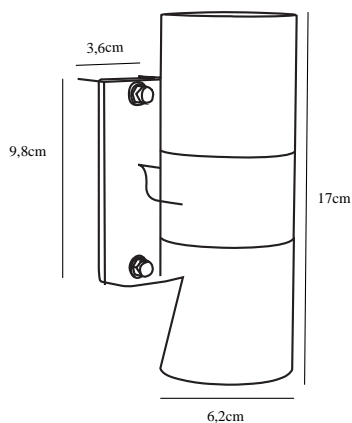

TIN DOUBLE | VEGGLAMPE | KOBBER

21279930

nordlux®

Spenning (V): 230 Volt

IP-grad: IP54

Maksimal lysstyrke (W): 2X35W

Klasse (Klasse 1, Klasse 2,

Klasse 3): Klasse 1

Pæresokkel: GU10

Parallellkobling: False

Farge: Kobber

Høyde (cm): 17

Projeksjon (cm): 11.5

EAN: 5701581327887

TUN: 1827279

Artikkelnummer: 21279930

Stk. per master box: 3

Høyde på salgseske (cm): 18

Bredde på salgseske (cm): 8

Dybde på salgseske (cm): 13

Volum i salgseske m³ : 0.0019

Produktets nettovekt (kg): 0.72

Primært materiale: Kobber

Sekundært materiale: Glas