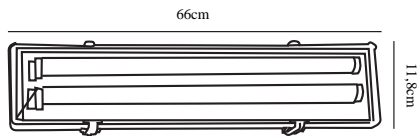

WORKS IP65 2X9W LED | LYSARMATUR | GRÅ

27586101

nordlux®

Spenning (V): 230 Volt
IP-grad: IP65
Maksimal lysstyrke (W): 2X9W
Klasse (Klasse 1, Klasse 2, Klasse 3): Klasse 1
Pæresokkel: G13
Parallellkobling: True

Høyde (cm): 9
Bredde (cm): 11.8
Lengde (cm): 66
EAN: 5701581339989
TUN: 1853172
Artikkelnummer: 27586101

Stk. per master box: 6
Høyde på salgseske (cm): 11
Bredde på salgseske (cm): 9
Dybde på salgseske (cm): 67
Volum i salgseske m³ : 0.0066
Produktets nettovekt (kg): 1.86

Primært materiale: Plast
Farge på glasset: Klar
Farge: Grå

Lysstyrke (Lumen): 800
Fargetemperatur (K): 4000
Ra-verdi : 80
Levetid (h): 25000
Strålevinkel (°) : 200
Candela (cd) (kun for retningsbestemt lampe): 0
Energiklasse: F