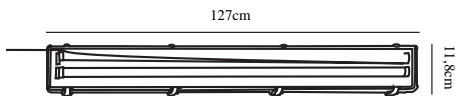

WORKS IP65 2X18W LED | LYSARMATUR | GRÅ

27596101

nordlux®

Spenning (V): 230 Volt
IP-grad: IP65
Maksimal lysstyrke (W): 2X18W
Klasse (Klasse 1, Klasse 2, Klasse 3): Klasse 1
Pæresokkel: G13
Parallellkobling: True

Høyde (cm): 9
Bredde (cm): 11.8
Lengde (cm): 127
EAN: 5701581340084
TUN: 1853176
Artikkelnummer: 27596101

Stk. per master box: 6
Høyde på salgseske (cm): 9
Bredde på salgseske (cm): 150
Dybde på salgseske (cm): 150
Volum i salgseske m³: 0.0148
Produktets nettovekt (kg): 2.33

Primært materiale: Plast
Farge på glasset: Klar
Kan kablen byttes ut?: True
Farge: Grå

Lysstyrke (Lumen): 1700
Fargetemperatur (K): 4000
Ra-verdi: 80
Levetid (h): 25000
Strålevinkel (°): 200
Candela (cd) (kun for retningsbestemt lampe): 0
Energiklasse: F