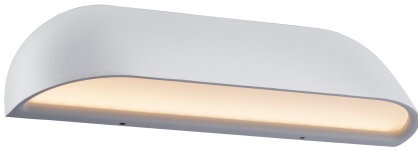

FRONT 26 | VEGGLAMPE | HVIT

84081001

nordlux®

Spenning (V): 230 Volt
IP-grad: IP44
Klasse (Klasse 1, Klasse 2, Klasse 3): Klasse 1
Pæresokkel: LED Module
Parallellkobling: True

Primært materiale: Metal
Sekundært materiale: Plast
Farge på glasset: Vit
Egnet for bruk i kystnære områder: Nei

Farge: Hvit

Høyde (cm): 6.8
Bredde (cm): 26
Projeksjon (cm): 6.8

EAN: 5701581341180
TUN: 1848128

Artikkelnummer: 84081001
Stk. per master box: 3
Høyde på salgseske (cm): 7
Bredde på salgseske (cm): 17
Dybde på salgseske (cm): 8
Volum i salgseske m³: 0.001
Produktets nettovekt (kg): 0.455

Lysstyrke (Lumen): 650
Fargetemperatur (K): 3000
Ra-verdi: 80
Levetid (h): 25000
Energiklasse: F

- Designet for bruk både utendørs og på badet
- Innebygd parallellkobling
- 5 års LED-garanti

FRONT er utformet til den klassiske patrisiervillaen, men finner seg like godt til rette i den moderne eneboligen. Armaturen er i støpt aluminium, og dette støtter opp om det enkle og klare formspråket. Det betyr at FRONT inngår naturlig i boligens arkitektur. Det betyr også at FRONT løser sin oppgave som lysgiver og stemningskaper med den største letthet. Lampen gir deg en tidsriktig løsning med energieffektiv LED-teknologi. Design av HolmbäckNordentoft