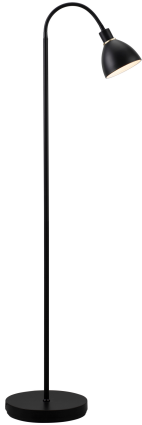

RAY SINGLE | GULVLAMPE | SORT

63214003

nordlux®

Spenning (V): 230 Volt
IP-grad: IP20
Maksimal lysstyrke (W): 40W
Klasse (Klasse 1, Klasse 2, Klasse 3): Klasse 2 (Dobbelt isolert)
Pæresokkel: E14
: Yes with compatible bulb
Bryter plassering: På ledning

Primært materiale: Metall
Kabelfarge: Sort
Kabellengde (cm): 180
Kabelens overflatemateriale: Plast
Kan kabelen byttes ut?: False

Farge: Sort
Høyde (cm): 155
Rørdiameter (cm): 1.6
Skjerm diameter (cm): 12
Skjermhøyde (cm): 9
Utvendig grunn dimensjon (cm): 25

EAN: 5701581345089
TUN: 1850676
Artikkelnummer: 63214003

Stk. per master box: 2
Høyde på salgseske (cm): 56
Bredde på salgseske (cm): 28
Dybde på salgseske (cm): 12
Volum i salgseske m³: 0.0188
Produktets nettovekt (kg): 4.025

- Klassisk og stilig design • Lag ditt eget uttrykk med ring i enten messing eller krom (utskiftbar) på sort lampe

Ray gulvlampe fra Nordlux har et klassisk og stilfullt design. Lampen er produsert i svartlakkert metall med en avtakbar messingring. Bruk den som en dekorativ lampe i et hjørne som trenger litt ekstra lys, eller bruk den som en lese lampe bak godstolen. Lampehodet kan vendes i alle retninger, og det gir mange bruksområder.