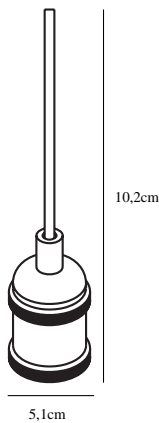

AVRA | TAKPENDEL | SORT

84800003

nordlux®

Spenning (V): 230 Volt
IP-grad: IP20
Maksimal lysstyrke (W): 60W
Klasse (Klasse 1, Klasse 2, Klasse 3): Klasse 2 (Dobbelt isolert)
Pæresokkel: E27
: Yes with compatible bulb

Farge: Sort
Høyde (cm): 10.2
EAN: 5701581345683
TUN: 1850659
Artikkelnummer: 84800003

Stk. per master box: 3
Høyde på salgseske (cm): 10
Bredde på salgseske (cm): 12
Dybde på salgseske (cm): 15
Volum i salgseske m³: 0.0018
Produktets nettovekt (kg): 0.22

Primært materiale: Metal
Kabelfarge: Sort
Kabellengde (cm): 200
Kabelens overflatemateriale:
Tekstil
Kan kabelen byttes ut?: False

• Industriell stil • Design din egen armatur med en dekorativ pære

Oppheng til pendellampe i patinert stil fra Avra-serien. Avra passer til alle typer interiør og leveres med en svart stoffledning som gir en fin avslutning på opphenget. Brukes uten skjerm med en stor dekorasjonspære og er blant annet ideell i gangen eller i klynger over spisebordet.