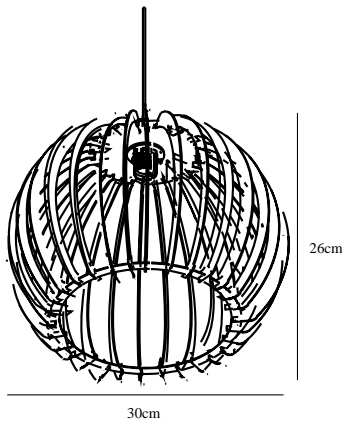

# CHINO 30 | TAKPENDEL | NATURE(BROWN)

84833014

nordlux®

Spenning (V): 230 Volt  
IP-grad: IP20  
Maksimal lysstyrke (W): 60W  
Klasse (Klasse 1, Klasse 2, Klasse 3): Klasse 2 (Dobbelt isolert)  
Pæresokkel: E27  
: Yes with compatible bulb

Farge: Nature(brown)  
Høyde (cm): 26  
Skjermdiameter (cm): 30  
EAN: 5701581346383  
TUN: 1850668  
Artikkelnummer: 84833014

Stk. per master box: 3  
Høyde på salgseske (cm): 9  
Bredde på salgseske (cm): 25  
Dybde på salgseske (cm): 25  
Volum i salgseske m<sup>3</sup>: 0.0056  
Produktets nettovekt (kg): 0.3

Primært materiale: Tre  
Kabelfarge: Sort  
Kabellengde (cm): 250  
Kabelens overflatemateriale: Plast  
Kan kabelen byttes ut?: False

- Naturlig stil • Trestrukturen skaper vakkert skyggespill • Lag ditt eget designuttrykk med en dekorativ pære
- Opplev trestrukturen til den vakre poppelfineren • Byggesettet er enkelt å montere selv

Pendellampe i et grafisk design med en skjerm av trelameller som gir en behagelig lysspredning. Fordi lyskilden er synlig mellom lamellene, anbefales det å supplere lampen med en dekorativ pære. Lampen er blant annet ideell over kjøkken- eller spisebord, og leveres uten lyskilde.