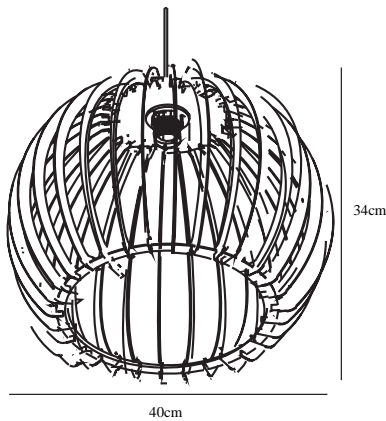

CHINO 40 | TAKPENDEL | NATURE(BROWN)

84843014

nordlux®

Spennning (V): 230 Volt
IP-grad: IP20
Maksimal lysstyrke (W): 60W
Klasse (Klasse 1, Klasse 2, Klasse 3): Klasse 2 (Dobbelt isolert)
Pæresokkel: E27
: Yes with compatible bulb

Farge: Nature(brown)
Høyde (cm): 34
Skjerm diameter (cm): 40
EAN: 5701581346482
TUN: 1850669
Artikkelnummer: 84843014

Stk. per master box: 3
Høyde på salgseske (cm): 9
Bredde på salgseske (cm): 33
Dybde på salgseske (cm): 34
Volum i salgseske m³: 0.0101
Produktets nettovekt (kg): 0.33

Primært materiale: Tre
Kabelfarge: Sort
Kabellengde (cm): 250
Kabelens overflatemateriale: Plast
Kan kabelen byttes ut?: False

- Naturlig stil • Trestrukturen skaper vakkert skyggespill • Lag ditt eget designuttrykk med en dekorativ pære
- Opplev trestrukturen til den vakre poppelfineren • Byggesettet er enkelt å montere selv

Pendellampe i et grafisk design med en skjerm av trelameller som gir en behagelig lysspredning. Fordi lyskilden er synlig mellom lamellene, anbefales det å supplere lampen med en dekorativ pære. Lampen er blant annet ideell over kjøkken- eller spisebord, og leveres uten lyskilde.