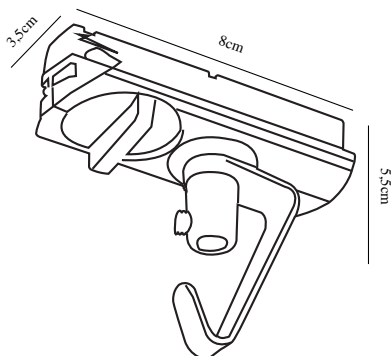

LINK PENDANT ADAPTER | SKINNESYSTEM | SORT

79069903

nordlux®

Spenning (V): 230 Volt
IP-grad: IP20
Maksimal lysstyrke (W): 115W
Klasse (Klasse 1, Klasse 2,
Klasse 3): Klasse 1

Primært materiale: Plast
Farge: Sort

Bredde (cm): 3.5
Lengde (cm): 8
Projeksjon (cm): 5.5

EAN: 5701581356986
TUN: 1883561
Artikkelnummer: 79069903

Stk. per master box: 6
Høyde på salgseske (cm): 4
Bredde på salgseske (cm): 15
Dybde på salgseske (cm): 19
Volum i salgseske m³ : 0.0011
Produktets nettovekt (kg): 0.052