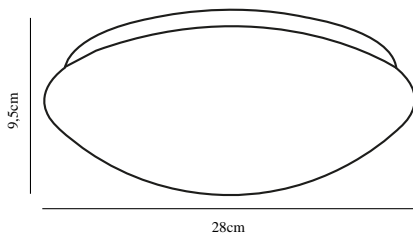

ASK 28 | TAKLAMPE | HVIT

45356001

nordlux®

Spenning (V): 230 Volt
IP-grad: IP44
Klasse (Klasse 1, Klasse 2,
Klasse 3): Klasse 1
Pæresokkel: LED Module

Primært materiale: Metal
Sekundært materiale: Plast
Farge på glasset: Matt hvit
Farge: Hvit

Skjerm diameter (cm): 28
Projeksjon (cm): 9.5

EAN: 5701581367289
TUN: 1902397
Artikkelnummer: 45356001

Stk. per master box: 3
Høyde på salgseske (cm): 10
Bredde på salgseske (cm): 33
Dybde på salgseske (cm): 33
Volum i salgseske m³ : 0.0109
Produktets nettovekt (kg): 0.6

Lysstyrke (Lumen): 1050
Fargetemperatur (K): 3000
Ra-verdi : 80
Levetid (h): 30000
Strålevinkel (°) : 120
Candela (cd) (kun for
retningsbestemt lampe): 192
Energiklasse: E

- Ideell til badromssone 2 • Matt diffusor
- 5 års LED-garanti

Klassisk taklampe for innendørs bruk med mattert skjerm. IP44. Plafonden er blant annet ideell i taket i entreen eller i kjelleren, og leveres inkl. LED-lyskilde med et lavt energiforbruk og lang levetid.

Nordlux
45356001

A
B
C
D
E
F
G

E

11
kWh/1000h

2019/2015