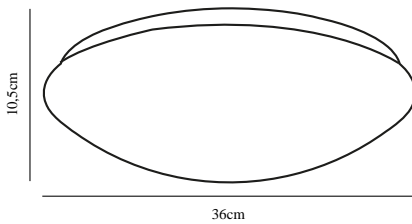

# ASK 36 | TAKLAMPE | HVIT

45386501

nordlux®

Spenning (V): 230 Volt  
IP-grad: IP44  
Klasse (Klasse 1, Klasse 2,  
Klasse 3): Klasse 1  
Pæresokkel: LED Module

Primært materiale: Metal  
Sekundært materiale: Plast  
Farge på glasset: Matt hvit  
Farge: Hvit

Skjerm diameter (cm): 36  
Projeksjon (cm): 10.5  
EAN: 5701581367487  
TUN: 1902399  
Artikkelnummer: 45386501

Stk. per master box: 3  
Høyde på salgseske (cm): 40  
Bredde på salgseske (cm): 11  
Dybde på salgseske (cm): 40  
Volum i salgseske m<sup>3</sup> : 0.0176  
Produktets nettovekt (kg): 1