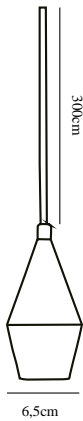

# AUD | TAKPENDEL | SORT

45643003

nordlux®

Spenning (V): 230 Volt  
IP-grad: IP20  
Maksimal lysstyrke (W): 60W  
Klasse (Klasse 1, Klasse 2, Klasse 3): Klasse 2 (Dobbelt isolert)  
Pæresokkel: E27  
: Yes with compatible bulb

Farge: Sort  
Høyde (cm): 11.9  
EAN: 5701581367982  
TUN: 1902337  
Artikkelnummer: 45643003

Stk. per master box: 3  
Høyde på salgseske (cm): 10  
Bredde på salgseske (cm): 10  
Dybde på salgseske (cm): 15  
Volum i salgseske m<sup>3</sup> : 0.0015  
Produktets nettovekt (kg): 0.264

Primært materiale: Metal  
Kabelfarge: Sort  
Kabellengde (cm): 300  
Kabelens overflatemateriale:  
Tekstil  
Kan kabelen byttes ut?: False

• Moderne og enkel stil • Design din egen lampe med en dekorativ pære