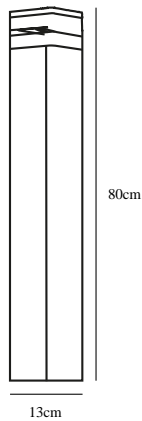

ELM | HAGEBELYSNING | SORT

45348003

nordlux®

Spenning (V): 230 Volt

IP-grad: IP44

Maksimal lysstyrke (W): 20W

Klasse (Klasse 1, Klasse 2,

Klasse 3): Klasse 2 (Dobbelt

isolert)

Pæresokkel: E27

Parallellkobling: True

Farge: Sort

Høyde (cm): 80

Bredde (cm): 13

EAN: 5701581382985

TUN: 1975311

Artikkelnummer: 45348003

Stk. per master box: 3

Høyde på salgseske (cm): 81

Bredde på salgseske (cm): 14

Dybde på salgseske (cm): 14

Volum i salgseske m³ : 0.0159

Produktets nettovekt (kg): 1.836

Primært materiale: Aluminium