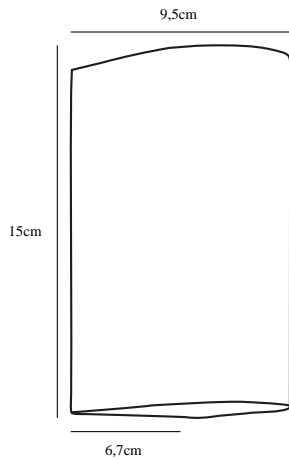

ASBOL ROUND | VEGGLAMPE | SORT

84971003

nordlux®

Spenning (V): 230 Volt
IP-grad: IP44
Klasse (Klasse 1, Klasse 2, Klasse 3): Klasse 1
Pæresokkel: LED Module
Parallellkobling: True

Primært materiale: Aluminium
Sekundært materiale: Glas
Farge på glasset: Klar
Egnet for bruk i kystnære områder: Nei

Farge: Sort

Høyde (cm): 15
Bredde (cm): 6.7
Projeksjon (cm): 9.5

EAN: 5701581401389
TUN: 1976422

Artikkelnummer: 84971003
Stk. per master box: 6
Høyde på salgseske (cm): 16
Bredde på salgseske (cm): 15.5
Dybde på salgseske (cm): 8.8
Volum i salgseske m³ : 0.0022
Produktets nettovekt (kg): 1.05