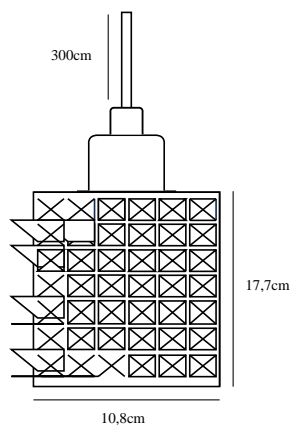

HOLLYWOOD | TAKPENDEL | RAVFARVET

46483027

nordlux®

Spenning (V): 230 Volt
IP-grad: IP20
Maksimal lysstyrke (W): 60W
Klasse (Klasse 1, Klasse 2, Klasse 3): Klasse 2 (Dobbelt isolert)
Pæresokkel: E27
: Yes with compatible bulb

Farge: Ravfarvet
Skjerm diameter (cm): 10.8
Skjerm høyde (cm): 17.7
EAN: 5701581405486
TUN: 1975315
Artikkelnummer: 46483027

Stk. per master box: 3
Høyde på salgseske (cm): 20
Bredde på salgseske (cm): 13
Dybde på salgseske (cm): 13
Volum i salgseske m³: 0.0034
Produktets nettovekt (kg): 0.862

Primært materiale: Glas
Sekundært materiale: Metal
Farge på glasset: Ravfarvet
Kabelfarge: Sort
Kabellengde (cm): 300
Kabelens overflatemateriale:
Tekstil
Kan kabelen byttes ut?: False

- Glamorøs art deco-stil • Diamantmønster som reflekterer lys på en spennende måte
- Heng 3 lamper sammen i linje eller klynge

Hollywood-serien har noe nostalgisk over seg – den gir assosiasjoner til en tid med krystall i innredningen, som innen for de seneste årene har blitt et gjenoppdagget innredningselement. Hollywood gir, med sine mange fasetter, et glitrende uttrykk som bidrar til en stilig atmosfære som gir en eksklusiv og behagelig stemning.