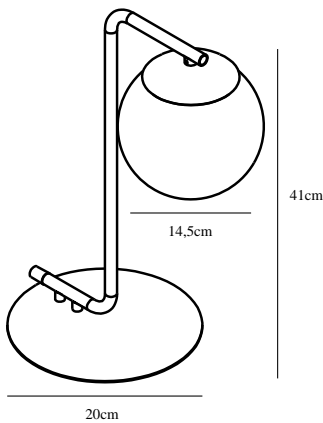

GRANT | BORDLAMPE | SORT

46635003

nordlux®

Spenning (V): 230 Volt
IP-grad: IP20
Maksimal lysstyrke (W): 40W
Klasse (Klasse 1, Klasse 2, Klasse 3): Klasse 2 (Dobbelt isolert)
Pæresokkel: E14
: Yes with compatible bulb
Bryter plassering: På ledning

Farge: Sort
Høyde (cm): 41
Skjerm diameter (cm): 14.5
Utvendig grunn dimensjon (cm): 20
EAN: 5701581407886
TUN: 1975331
Artikkelnummer: 46635003

Stk. per master box: 3
Høyde på salg seske (cm): 42
Bredde på salg seske (cm): 21
Dybde på salg seske (cm): 31
Volum i salg seske m³ : 0.0273
Produktets nettovekt (kg): 1.06

Primært materiale: Glas
Sekundært materiale: Metal
Farge på glasset: Vit
Kabelfarge: Sort
Kabellengde (cm): 180
Kabelens overflatemateriale: Plast
Kan kabelen byttes ut?: False

- Glamorøs moderne stil • Matt hvit opal munnbåst glass
- Gir et mykt, diffust lys