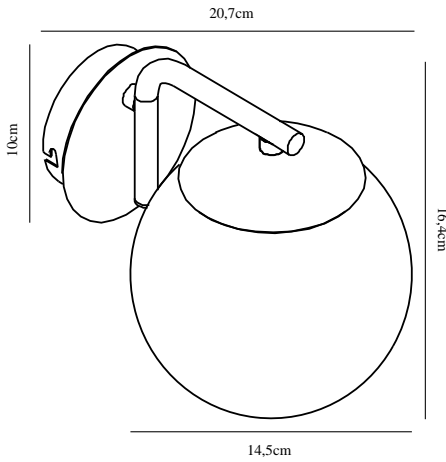

GRANT | VEGGLAMPE | SORT

47091003

nordlux®

Spenning (V): 230 Volt
IP-grad: IP20
Maksimal lysstyrke (W): 40W
Klasse (Klasse 1, Klasse 2, Klasse 3): Klasse 2 (Dobbelt isolert)
Pæresokkel: E14
: Yes with compatible bulb
Bryter plassering: På ledning

Farge: Sort
Høyde (cm): 16.4
Skjerm diameter (cm): 14.5
Projeksjon (cm): 20.7
EAN: 5701581411685
TUN: 1975370
Artikkelnummer: 47091003

Stk. per master box: 3
Høyde på salgseske (cm): 22
Bredde på salgseske (cm): 19
Dybde på salgseske (cm): 25
Volum i salgseske m³ : 0.0104
Produktets nettovekt (kg): 0.6

Primært materiale: Glas
Sekundært materiale: Metal
Farge på glasset: Vit
Kabelfarge: Sort
Kabellengde (cm): 200
Kabelens overflatemateriale: Plast
Kan kabelen byttes ut?: True

- Art deco-stil • Matt hvit opal munblåst glass
- Gir et mykt, diffust lys