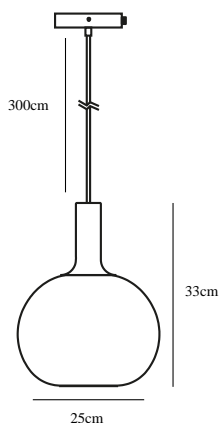

ALTON 25 | TAKPENDEL | SORT/MESSING

47313001

nordlux®

Spenning (V): 230 Volt
IP-grad: IP20
Maksimal lysstyrke (W): 60W
Klasse (Klasse 1, Klasse 2, Klasse 3): Klasse 1
Pæresokkel: E27
: Yes with compatible bulb

Farge: Sort/Messing
Høyde (cm): 33
Skjerm diameter (cm): 25
EAN: 5701581413887
TUN: 1975394

Artikkelnummer: 47313001
Stk. per master box: 3
Høyde på salgseske (cm): 30
Bredde på salgseske (cm): 27
Dybde på salgseske (cm): 27
Volum i salgseske m³ : 0.0219
Produktets nettovekt (kg): 1.43

Primært materiale: Glas
Sekundært materiale: Metall
Farge på glasset: Vit
Kabelfarge: Hvit
Kabellengde (cm): 300
Kabelens overflatemateriale: Tekstil
Kan kabelen byttes ut?: False

- Moderne art deco-stil • Munnblåst glass og eksklusive detaljer
- Valgfri topp i messing og sort følger med