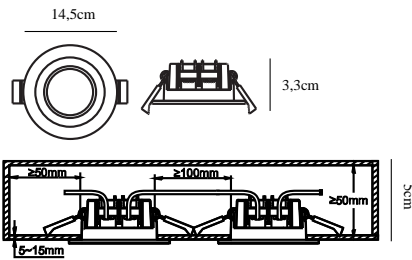

CLYDE 15 | DOWNLIGHT | HVIT

47510101

nordlux®

Spenning (V): 230 Volt
IP-grad: IP20
Klasse (Klasse 1, Klasse 2, Klasse 3): Klasse 2 (Dobbelt isolert)
Pæresokkel: LED Module
Parallellkobling: True

Primært materiale: Plast
Sekundært materiale: Plast

Farge: Hvit
Diameter, innebygd spot (cm): 14.5
EAN: 5701581414785

TUN: 1975403
Artikkelnummer: 47510101
Stk. per master box: 3
Høyde på salgseske (cm): 15
Bredde på salgseske (cm): 4.8
Dybde på salgseske (cm): 15
Volum i salgseske m³: 0.0011
Produktets nettovekt (kg): 0.183

Lysstyrke (Lumen): 800
Fargetemperatur (K): 2700
Ra-verdi: 80
Levetid (h): 25000
Strålevinkel (°): 120
Candela (cd) (kun for retningsbestemt lampe): 0
Energiklasse: F

- 3-Trinns dimming med Moodmaker™ begge/indre/ytte ringer • Parallellkobling mulig • Kroneklemme følger med
- Minne- og tilbakestillingsfunksjon • 5 års LED-garanti

Innfelt LED-spot med integrerte lysdioder og tretrinns Moodmaker-funksjon. Skift mellom tre forskjellige lyssettinger med en vanlig bryter.

Nordlux
47510101

A
B
C
D
E
F
G

F

84
kWh/1000h

2019/2015