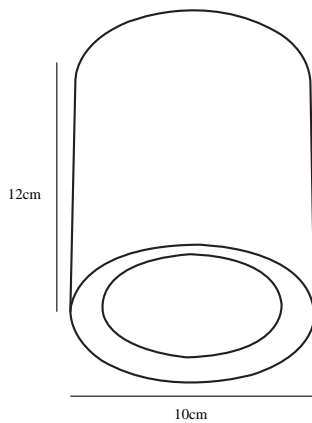

FALLON LONG | INN/PÅBYGGINGSPOT | HVIT/STÅL

47550132

nordlux®

Spenning (V): 230 Volt
IP-grad: IP20
Klasse (Klasse 1, Klasse 2, Klasse 3): Klasse 2 (Dobbelt isolert)
Pæresokkel: LED Module
Parallellkobling: True

Primært materiale: Metal
Sekundært materiale: Plast

Farge: Hvit/Stål
Projeksjon (cm): 12
EAN: 5701581415386
TUN: 1975409

Artikkelnummer: 47550132
Stk. per master box: 3
Høyde på salgseske (cm): 13
Bredde på salgseske (cm): 11
Dybde på salgseske (cm): 11
Volum i salgseske m³: 0.0016
Produktets nettovekt (kg): 0.408