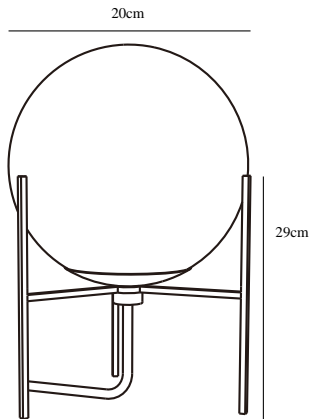

# ALTON 20 | BORDLAMPE | MESSING

47645001

nordlux®

Spenning (V): 230 Volt  
IP-grad: IP20  
Maksimal lysstyrke (W): 15W  
Klasse (Klasse 1, Klasse 2, Klasse 3): Klasse 2 (Dobbelt isolert)  
Pæresokkel: E14  
: Yes with compatible bulb  
Bryter plassering: På ledning

Farge: Messing  
Høyde (cm): 29  
Skjerm diameter (cm): 20  
EAN: 5701581416987  
TUN: 1975427  
Artikkelnummer: 47645001

Stk. per master box: 3  
Høyde på salgseske (cm): 22  
Bredde på salgseske (cm): 22  
Dybde på salgseske (cm): 39  
Volum i salgseske m<sup>3</sup> : 0.0189  
Produktets nettovekt (kg): 0.95

Primært materiale: Glas  
Sekundært materiale: Metal  
Farge på glasset: Vit  
Kabelfarge: Hvit  
Kabellengde (cm): 150  
Kabelens overflatemateriale: Tekstil  
Kan kabelen byttes ut?: False

• Moderne art deco-stil • Munnblåst glass og eksklusive detaljer