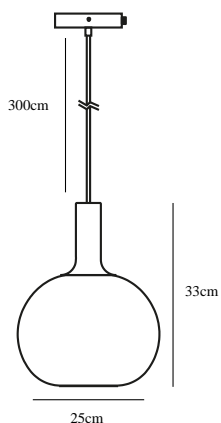

ALTON 25 | TAKPENDEL | SORT

47313047

nordlux®

Spenning (V): 230 Volt
IP-grad: IP20
Maksimal lysstyrke (W): 60W
Klasse (Klasse 1, Klasse 2, Klasse 3): Klasse 1
Pæresokkel: E27
: Yes with compatible bulb

Farge: Sort
Høyde (cm): 33
Skjerm diameter (cm): 25
EAN: 5701581452688
TUN: 2042267

Artikkelnummer: 47313047
Stk. per master box: 3
Høyde på salgseske (cm): 31
Bredde på salgseske (cm): 27
Dybde på salgseske (cm): 27
Volum i salgseske m³ : 0.0226
Produktets nettovekt (kg): 1.43

Primært materiale: Glas
Sekundært materiale: Metal
Farge på glasset: Smoky
Kabelfarge: Sort
Kabellengde (cm): 300
Kabelens overflatemateriale:
Tekstil
Kan kabelen byttes ut?: False