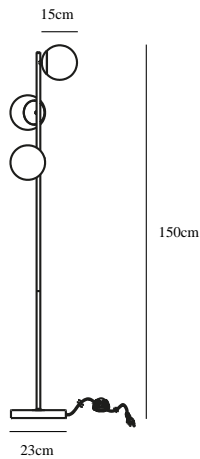

LILLY | GULVLAMPE | SORT

48613003

nordlux®

Spenning (V): 230 Volt
IP-grad: IP20
Maksimal lysstyrke (W): 3X15W
Klasse (Klasse 1, Klasse 2, Klasse 3): Klasse 2 (Dobbelt isolert)
Pæresokkel: E14
: Yes with compatible bulb
Bryter plassering: På ledning

Farge: Sort
Høyde (cm): 150
Skjerm diameter (cm): 15
Utvendig grunn dimensjon (cm): 23

EAN: 5701581459182
TUN: 2042332
Artikkelnummer: 48613003

Stk. per master box: 2
Høyde på salgsette (cm): 56
Bredde på salgsette (cm): 24
Dybde på salgsette (cm): 20
Volum i salgsette m³: 0.0269
Produktets nettovekt (kg): 4.3

Primært materiale: Metal
Sekundært materiale: Glas
Farge på glasset: Vit
Kabelfarge: Sort
Kabellengde (cm): 150
Kabelens overflatemateriale: Tekstil
Kan kabelen byttes ut?: False

- Glamorøs moderne stil • Matt hvit opal munnbåst glass
- Gir et mykt, diffust lys