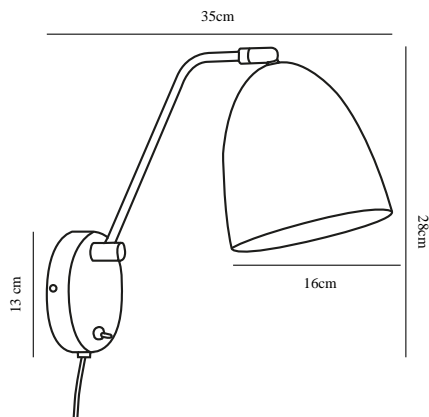

ALEXANDER 16 | VEGGLAMPE | SORT

48621003

nordlux®

Spenning (V): 230 Volt
IP-grad: IP20
Maksimal lysstyrke (W): 15W
Klasse (Klasse 1, Klasse 2, Klasse 3): Klasse 2 (Dobbelt isolert)
Pæresokkel: E27
: Yes with compatible bulb
Bryter plassering: På fotplaten

Primært materiale: Metal
Sekundært materiale: Plast
Kabelfarge: Sort
Kabellengde (cm): 150
Kabelens overflatemateriale: Plast
Kan kabelen byttes ut?: True

Farge: Sort
Høyde (cm): 30
Skjerm diameter (cm): 16
Projeksjon (cm): 37
Tiltvinkel (°): 30
EAN: 5701581459380
TUN: 2042334
Artikkelnummer: 48621003

Stk. per master box: 2
Høyde på salgseske (cm): 32
Bredde på salgseske (cm): 32
Dybde på salgseske (cm): 16
Volum i salgseske m³: 0.0164
Produktets nettovekt (kg): 0.7

• Moderne og enkel stil • Justerbart lampehode for retningsbestemt lys