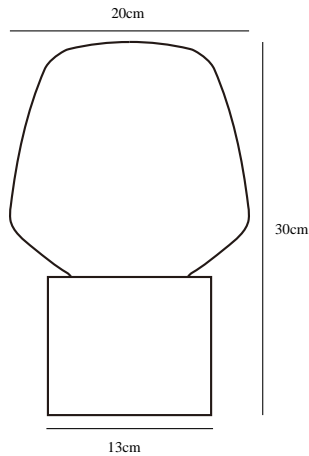

# CHRISTINA 20 | BORDLAMPE | GRÅ

48905011

nordlux®

Spenning (V): 220-240 Volt  
IP-grad: IP20  
Maksimal lysstyrke (W): 25W  
Klasse (Klasse 1, Klasse 2, Klasse 3): Klasse 2 (Dobbelt isolert)  
Pæresokkel: E27  
: Yes with compatible bulb  
Bryter plassering: På ledning

Primært materiale: Betong  
Sekundært materiale: Glas  
Farge på glasset: Smoky  
Kabelfarge: Sort  
Kabellengde (cm): 150  
Kabelens overflatemateriale: Plast  
Kan kabelen byttes ut?: False

Farge: Grå  
Høyde (cm): 30  
Bredde (cm): 19.5  
Skjerm diameter (cm): 19.5  
Utvendig grunn dimensjon (cm): 13  
Lengde (cm): 19.5

EAN: 5701581463684  
TUN: 2042377  
Artikkelnummer: 48905011

Stk. per master box: 3  
Høyde på salgseske (cm): 29  
Bredde på salgseske (cm): 38  
Dybde på salgseske (cm): 23  
Volum i salgseske m<sup>3</sup>: 0.0253  
Produktets nettovekt (kg): 1.9