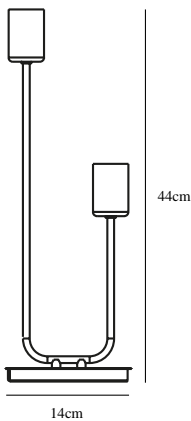

JOSEFINE | BORDLAMPE | MATT SORT

48955003

nordlux®

Spenning (V): 230 Volt
IP-grad: IP20
Maksimal lysstyrke (W): 2X28W
Klasse (Klasse 1, Klasse 2, Klasse 3): Klasse 2 (Dobbelt isolert)
Pæresokkel: E27
: Yes with compatible bulb
Bryter plassering: På ledning

Primært materiale: Metal
Farge på glasset: Messing
Kabelfarge: Sort
Kabellengde (cm): 150
Kabelens overflatemateriale: Plast
Kan kabelen byttes ut?: False

Farge: Matt sort
Høyde (cm): 44
Rørdiameter (cm): 0.8
Skjerm diameter (cm): 4.2
Utvendig grunn dimensjon (cm): 14

EAN: 5701581464186
TUN: 2042382
Artikkelnummer: 48955003

Stk. per master box: 3
Høyde på salgseske (cm): 45.4
Bredde på salgseske (cm): 16.5
Dybde på salgseske (cm): 16.5
Volum i salgseske m³: 0.0124
Produktets nettovekt (kg): 0.72