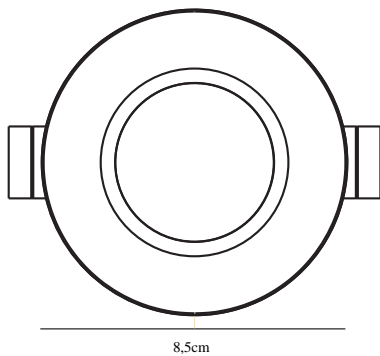

TIAKI | DOWNLIGHT | HVIT

49570101

nordlux®

Spenning (V): 230 Volt
IP-grad: IP65
Klasse (Klasse 1, Klasse 2, Klasse 3): Klasse 2 (Dobbelt isolert)
Pæresokkel: LED Module
Parallellkobling: True

Primært materiale: Plast
Sekundært materiale: Metal

Farge: Hvit
Diameter, innebygd spot (cm): 8.5
EAN: 5701581474789

TUN: 2049774
Artikkelnummer: 49570101
Stk. per master box: 3
Høyde på salgseske (cm): 13
Bredde på salgseske (cm): 13
Dybde på salgseske (cm): 6.5
Volum i salgseske m³: 0.0011
Produktets nettovekt (kg): 0.15

Lysstyrke (Lumen): 345
Fargetemperatur (K): 2700/4000
Ra-verdi : 80
Levetid (h): 20000
Strålevinkel (°) : 100
Candela (cd) (kun for retningsbestemt lampe): 150
Energiklasse: F

- 2-trinns Moodmaker™ 2700K345lm/4000K600lm-bryter • Ideell til badromssone 1–2 (IP65)
- Parallellkobling mulig
- Minne- og tilbakestillingsfunksjon • Kroneklemme følger med • 5 års LED-garanti

Tiaki er en rund innfellingsspot med integrert LED med mulighet for parallellkobling. Tiaki har Moodmaker-funksjonalitet som gjør det mulig å dimme lyset i to nivåer uten bruk av dimmer, men bare ved bruk av en alminnelig stikkontakt, og samtidig husker spotten automatisk den siste lysinnstillingen. Tiaki gjør det mulig å bytte mellom 6lm ved 4K og 345 lm ved 27K. Spotten har dessuten en IP65 beskyttelsesgrad, som gjør den anvendelig i fuktige miljøer.

Nordlux
49570101

A
B
C
D
E
F
G

65
kWh/1000h

2019/2015