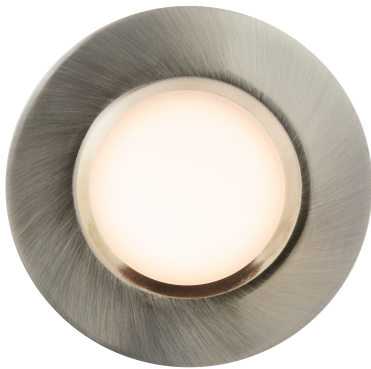

TIAKI | DOWNLIGHT | NICKEL

49570155

nordlux®

Spenning (V): 230 Volt
IP-grad: IP65
Klasse (Klasse 1, Klasse 2, Klasse 3): Klasse 2 (Dobbelt isolert)
Pæresokkel: LED Module
Parallellkobling: True

Primært materiale: Plast
Sekundært materiale: Metal

Farge: Nickel
Diameter, innebygd spot (cm): 8.5
EAN: 5701581474888

TUN: 2049775
Artikkelnummer: 49570155
Stk. per master box: 3
Høyde på salgseske (cm): 13
Bredde på salgseske (cm): 13
Dybde på salgseske (cm): 6.5
Volum i salgseske m³: 0.0011
Produktets nettovekt (kg): 0.15

Lysstyrke (Lumen): 345
Fargetemperatur (K): 2700/4000
Ra-verdi : 80
Levetid (h): 20000
Strålevinkel (°) : 100
Candela (cd) (kun for retningsbestemt lampe): 150
Energiklasse: F

- 2-trinns Moodmaker™ 2700K345lm/4000K600lm-bryter • Ideell til badromssone 1–2 (IP65)
- Parallellkobling mulig
- Minne- og tilbakestillingsfunksjon • Kroneklemme følger med • 5 års LED-garanti

Tiaki er en rund innfellingsspot med integrert LED med mulighet for parallellkobling. Tiaki har Moodmaker-funksjonalitet som gjør det mulig å dimme lyset i to nivåer uten bruk av dimmer, men bare ved bruk av en alminnelig stikkontakt, og samtidig husker spotten automatisk den siste lysinnstillingen. Tiaki gjør det mulig å bytte mellom 6lm ved 4K og 345 lm ved 27K. Spotten har dessuten en IP65 beskyttelsesgrad, som gjør den anvendelig i fuktige miljøer.