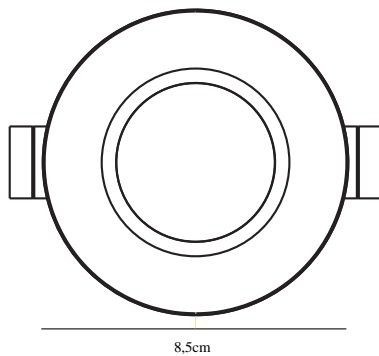

TIAKI | DOWNLIGHT | NICKEL

49570155

nordlux®

Spenning (V): 230 Volt
IP-grad: IP65
Klasse (Klasse 1, Klasse 2, Klasse 3): Klasse 2 (Dobbelt isolert)
Pæresokkel: LED Module
Parallellkobling: True

Primært materiale: Plast
Sekundært materiale: Metal

Farge: Nickel
Diameter, innebygd spot (cm): 8.5
EAN: 5701581474888

TUN: 2049775
Artikkelnummer: 49570155
Stk. per master box: 3
Høyde på salgseske (cm): 13
Bredde på salgseske (cm): 13
Dybde på salgseske (cm): 6.5
Volum i salgseske m³: 0.0011
Produktets nettovekt (kg): 0.15

Lysstyrke (Lumen): 345
Fargetemperatur (K): 2700/4000
Ra-verdi : 80
Levetid (h): 20000
Strålevinkel (°) : 100
Candela (cd) (kun for retningsbestemt lampe): 150
Energiklasse: F

- 2-trinns Moodmaker™ 2700K345lm/4000K600lm-bryter • Ideell til badromssone 1–2 (IP65)
- Parallellkobling mulig
- Minne- og tilbakestillingsfunksjon • Kroneklemme følger med • 5 års LED-garanti

Tiaki er en rund innfellingsspot med integrert LED med mulighet for parallellkobling. Tiaki har Moodmaker-funksjonalitet som gjør det mulig å dimme lyset i to nivåer uten bruk av dimmer, men bare ved bruk av en alminnelig stikkontakt, og samtidig husker spotten automatisk den siste lysinnstillingen. Tiaki gjør det mulig å bytte mellom 6lm ved 4K og 345 lm ved 27K. Spotten har dessuten en IP65 beskyttelsesgrad, som gjør den anvendelig i fuktige miljøer.

Nordlux
49570155

A
B
C
D
E
F
G

65
kWh/1000h

2019/2015