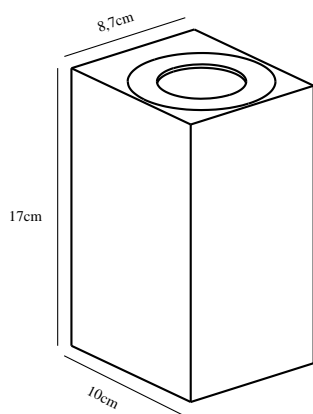

CANTO MAXI KUBI 2 | VEGGLAMPE | HVIT

49731001

nordlux®

Spenning (V): 230 Volt

IP-grad: IP44

Maksimal lysstyrke (W): 2X28W

Klasse (Klasse 1, Klasse 2,

Klasse 3): Klasse 1

Pæresokkel: GU10

Parallellkobling: True

Primært materiale: Aluminium

Farge på glasset: Klar

Egnet for bruk i kystnære

områder: Nei

Farge: Hvit

Høyde (cm): 17

Bredde (cm): 8.7

Projeksjon (cm): 10

EAN: 5701581476080

TUN: 2042404

Artikkelnummer: 49731001

Stk. per master box: 3

Høyde på salgseske (cm): 17.8

Bredde på salgseske (cm): 10.6

Dybde på salgseske (cm): 9.3

Volum i salgseske m³ : 0.0018

Produktets nettovekt (kg): 0.55

• Både up- og downlight • Innebygd parallellkobling

Canto Kubi Maxi gir en helt unik lysopplevelse hvor lyset strømmer både oppover og nedover. Den kubiske utformingen utstråler nordisk minimalisme og gjør lampen både dekorativ og skulpturell. Canto Kubi Maxi kan parallellkobles til flere lamper, noe som gjør lampen svært funksjonell.

Designet av danske Bønnelycke mdd.