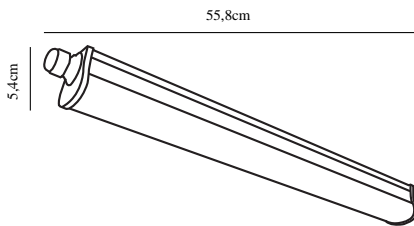

WESTPORT 60 SINGLE | LYSARMATUR | GRÅ

49646110

nordlux®

Spenning (V): 230 Volt
IP-grad: IP65
Klasse (Klasse 1, Klasse 2, Klasse 3): Klasse 2 (Dobbelt isolert)
Pæresokkel: LED Module
Parallellkobling: False

Primært materiale: Plast

Farge: Grå

Bredde (cm): 5.4
Lengde (cm): 55.8
Projeksjon (cm): 5.4

EAN: 5701581481787
TUN: 2078598

Artikkelnummer: 49646110
Stk. per master box: 6
Høyde på salgseske (cm): 5.6
Bredde på salgseske (cm): 57.3
Dybde på salgseske (cm): 5.6
Volum i salgseske m³: 0.0018
Produktets nettovekt (kg): 0.25

Lysstyrke (Lumen): 1050
Fargetemperatur (K): 4000
Ra-verdi: 80
Levetid (h): 25000
Strålevinkel (°): 125
Candela (cd) (kun for retningsbestemt lampe): 0
Energiklasse: E

• IP65 – Innendørs og utendørs bruk • 5 års LED-garanti

Westport er en IP65 lysarmatur med integrert LED-lyskilde, som bidrar til lang levetid på 25.000 timer. Lysarmaturen gir et godt funksjonelt lys på 4000 K og har samtidig en høy beskyttelsesgrad. Det gjør den spesielt anvendelig til utendørsbruk i for eksempel garasjen, verkstedet eller carporten.

Nordlux
49646110

A
B
C
D
E
F
G

E

10
kWh/1000h

2019/2015