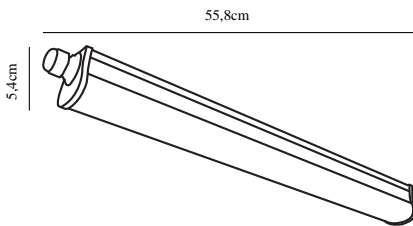

# WESTPORT 60 DOUBLE | LYSARMATUR | GRÅ

49656110

nordlux®

Spenning (V): 230 Volt  
IP-grad: IP65  
Klasse (Klasse 1, Klasse 2, Klasse 3): Klasse 2 (Dobbelt isolert)  
Pæresokkel: LED Module  
Parallellkobling: False

Primært materiale: Plast

Farge: Grå

Bredde (cm): 5.4  
Lengde (cm): 55.8  
Projeksjon (cm): 5.4

EAN: 5701581481886  
TUN: 2078599

Artikkelnummer: 49656110  
Stk. per master box: 6  
Høyde på salgseske (cm): 5.6  
Bredde på salgseske (cm): 57.3  
Dybde på salgseske (cm): 5.6  
Volum i salgseske m<sup>3</sup> : 0.0018  
Produktets nettovekt (kg): 0.25