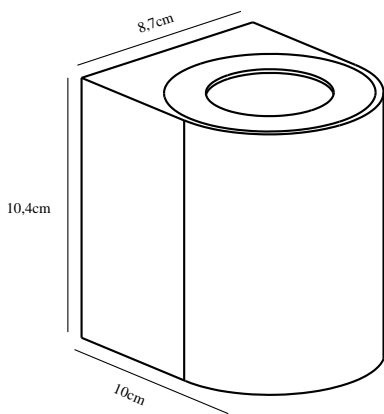

CANTO 2 | VEGGLAMPE | HVIT

49701001

nordlux®

Spenning (V): 230 Volt
IP-grad: IP44
Klasse (Klasse 1, Klasse 2, Klasse 3): Klasse 1
Pæresokkel: LED Module
: False
Parallellkobling: True

Primært materiale: Aluminium
Farge på glasset: Klar
Egnet for bruk i kystnære områder: Nei

Farge: Hvit

Høyde (cm): 10.4
Bredde (cm): 8.7
Projeksjon (cm): 10

EAN: 5701581482388
TUN: 2050182

Artikkelnummer: 49701001
Stk. per master box: 3
Høyde på salgseske (cm): 11.2
Bredde på salgseske (cm): 10.6
Dybde på salgseske (cm): 9.3
Volum i salgseske m³: 0.0011
Produktets nettovekt (kg): 0.45

Lysstyrke (Lumen): 500
Fargetemperatur (K): 2700
Ra-verdi : 80
Levetid (h): 25000
Strålevinkel (°) : 120
Energiklasse: F

- Tre lyseffekter inkludert • Både up- og downlight
- Innebygd parallellkobling • 5 års LED-garanti

Uansett om Canto 2 plasseres inne eller ute, gir lampen en helt spesiell lysopplevelse. Den minimalistiske designen gjør lampen både dekorativ og skulpturell. Lyset strømmer både opp og ned, og med de tre mønstrede innsatsene som følger med, gir det mulighet for å endre lysbildet etter eget ønske og personlig stil.

Designet av danske Bønnelycke mdd.

Nordlux
49701001

A
B
C
D
E
F
G

11
kWh/1000h

2019/2015