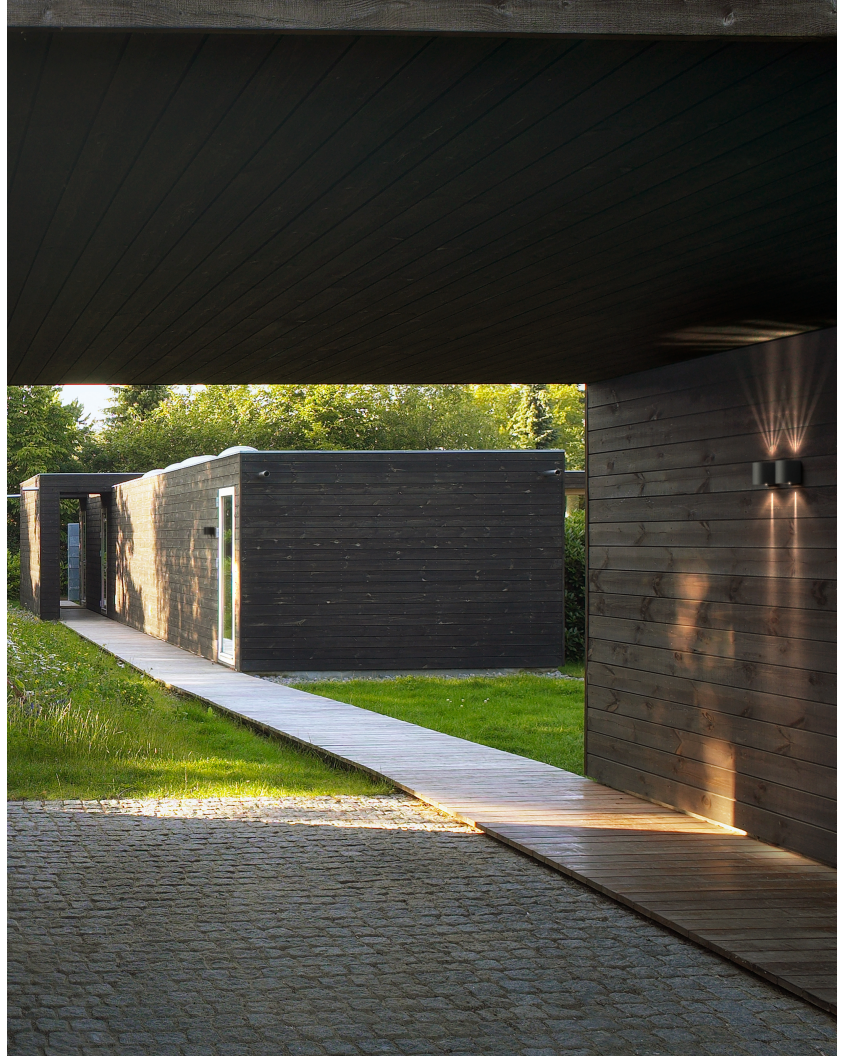

CANTO 2 | VEGGLAMPE | SORT

49701003

nordlux®

Spenning (V): 230 Volt
IP-grad: IP44
Klasse (Klasse 1, Klasse 2, Klasse 3): Klasse 1
Pæresokkel: LED Module
: False
Parallellkobling: True

Primært materiale: Aluminium
Farge på glasset: Klar
Egnet for bruk i kystnære områder: Nei

Uansett om Canto 2 plasseres inne eller ute, gir lampen en helt spesiell lysopplevelse. Den minimalistiske designen gjør lampen både dekorativ og skulpturell. Lyset strømmer både opp og ned, og med de tre mønstrede innsatsene som følger med, gir det mulighet for å endre lysbildet etter eget ønske og personlig stil.