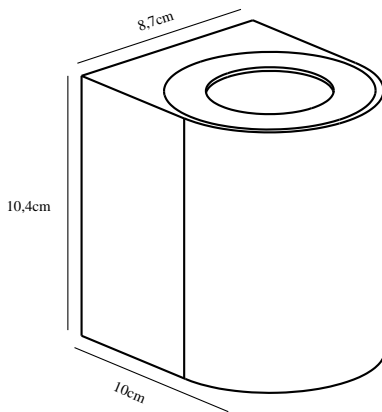

CANTO 2 | VEGGLAMPE | SORT

49701003

nordlux®

Spenning (V): 230 Volt
IP-grad: IP44
Klasse (Klasse 1, Klasse 2, Klasse 3): Klasse 1
Pæresokkel: LED Module
: False
Parallellkobling: True

Primært materiale: Aluminium
Farge på glasset: Klar
Egnet for bruk i kystnære områder: Nei

Farge: Sort

Høyde (cm): 10.4
Bredde (cm): 8.7
Projeksjon (cm): 10

EAN: 5701581482487
TUN: 2050183

Artikkelnummer: 49701003
Stk. per master box: 3
Høyde på salgseske (cm): 11.2
Bredde på salgseske (cm): 10.6
Dybde på salgseske (cm): 9.3
Volum i salgseske m³: 0.0011
Produktets nettovekt (kg): 0.45