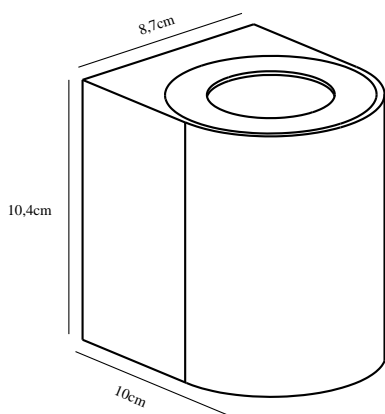

CANTO 2 | VEGGLAMPE | GALVANISERET STÅL

49701031

nordlux®

Spenning (V): 230 Volt
IP-grad: IP44
Klasse (Klasse 1, Klasse 2, Klasse 3): Klasse 1
Pæresokkel: LED Module
: False
Parallellkobling: True

Primært materiale: Galvaniseret stål
Farge på glasset: Klar
Egnet for bruk i kystnære områder: Ja

Farge: Galvaniseret stål

Høyde (cm): 10.4
Bredde (cm): 8.5
Projeksjon (cm): 10

EAN: 5701581482685
TUN: 2050186

Artikkelnummer: 49701031
Stk. per master box: 3
Høyde på salgseske (cm): 12
Bredde på salgseske (cm): 9
Dybde på salgseske (cm): 11
Volum i salgseske m³: 0.0012
Produktets nettovekt (kg): 0.7