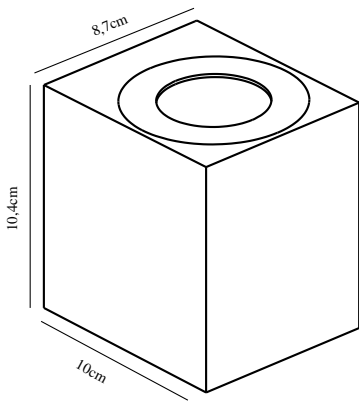

CANTO KUBI 2 | VEGGLAMPE | SORT

49711003

nordlux®

Spenning (V): 230 Volt
IP-grad: IP44
Klasse (Klasse 1, Klasse 2, Klasse 3): Klasse 2,
Klasse 3)
Pæresokkel: LED Module
: False
Parallellkobling: True

Primært materiale: Aluminium
Farge på glasset: Klar
Egnet for bruk i kystnære
områder: Nei

Farge: Sort

Høyde (cm): 10.4
Bredde (cm): 8.7
Projeksjon (cm): 10

EAN: 5701581483088
TUN: 2050191

Artikkelnummer: 49711003
Stk. per master box: 3
Høyde på salgsgeske (cm): 11.2
Bredde på salgsgeske (cm): 10.6
Dybde på salgsgeske (cm): 9.3
Volum i salgsgeske m³: 0.0011
Produktets nettovekt (kg): 0.49

Uansett om Canto 2. plasseres inne eller ute, gir lampen en helt spesiell lysopplevelse. Den minimalistiske designen gjør lampen både dekorativ og skulpturell. Lyset strømmer både opp og ned, og med de tre mønstrede innsatsene som følger med, gir det mulighet for å endre lysbildet etter eget ønske og personlig stil.