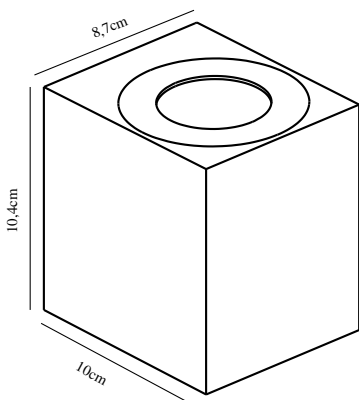

CANTO KUBI 2 | VEGGLAMPE | GALVANISERET

nordlux®

STÅL

49711031

Spenning (V): 230 Volt
IP-grad: IP44

Klasse (Klasse 1, Klasse 2,
Klasse 3): Klasse 1
Pæresokkel: LED Module
: False

Parallellkobling: True

Primært materiale: Galvaniseret
stål

Farge på glasset: Klar
Egnet for bruk i kystnære
områder: Ja

Farge: Galvaniseret stål

Høyde (cm): 10.4
Bredde (cm): 8.5
Projeksjon (cm): 10

EAN: 5701581483286
TUN: 2050193
Artikkelnummer: 49711031

Stk. per master box: 3
Høyde på salgseske (cm): 12
Bredde på salgseske (cm): 9
Dybde på salgseske (cm): 11
Volum i salgseske m³ : 0.0012
Produktets nettovekt (kg): 0.75

Uansett om Canto 2 plasseres inne eller ute, gir lampen en helt spesiell lysopplevelse. Den minimalistiske designen gjør lampen både dekorativ og skulpturell. Lyset strømmer både opp og ned, og med de tre mønstrede innsatsene som følger med, gir det mulighet for å endre lysbildet etter eget ønske og personlig stil.