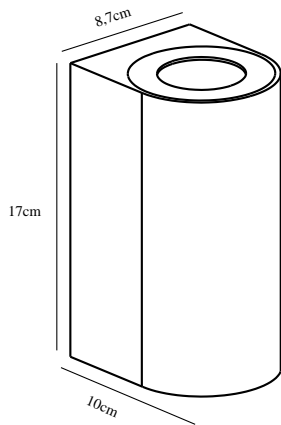

CANTO MAXI 2 | VEGGLAMPE | HVIT

49721001

nordlux®

Spenning (V): 230 Volt

IP-grad: IP44

Maksimal lysstyrke (W): 2X28W

Klasse (Klasse 1, Klasse 2,

Klasse 3): Klasse 1

Pæresokkel: GU10

Parallellkobling: True

Primært materiale: Aluminium

Farge på glasset: Klar

Egnet for bruk i kystnære

områder: Nei

Farge: Hvit

Høyde (cm): 17

Bredde (cm): 8.7

Projeksjon (cm): 10

EAN: 5701581483484

TUN: 2050195

Artikkelnummer: 49721001

Stk. per master box: 3

Høyde på salgseske (cm): 17.8

Bredde på salgseske (cm): 10.6

Dybde på salgseske (cm): 9.3

Volum i salgseske m³ : 0.0018

Produktets nettovekt (kg): 0.5

• Både up- og downlight • Innebygd parallellkobling

Uansett om Canto Maxi 2 plasseres inne eller ute, gir lampen en helt spesiell lysopplevelse. Den minimalistiske designen gjør lampen både dekorativ og skulpturell.

Designet av danske Bønnelycke mdd.