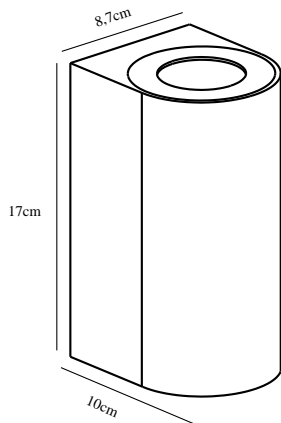

CANTO MAXI 2 | VEGGLAMPE | GALVANISERET STÅL

49721031

nordlux®

Spenning (V): 230 Volt

IP-grad: IP44

Maksimal lysstyrke (W): 2X28W

Klasse (Klasse 1, Klasse 2,

Klasse 3): Klasse 1

Pæresokkel: GU10

Parallellkobling: True

Primært materiale: Galvaniseret
stål

Farge på glasset: Klar

Egnet for bruk i kystnære
områder: Ja

Farge: Galvaniseret stål

Høyde (cm): 16

Bredde (cm): 8.5

Projeksjon (cm): 10

EAN: 5701581483781

TUN: 2050201

Artikkelnummer: 49721031

Stk. per master box: 3

Høyde på salgseske (cm): 17

Bredde på salgseske (cm): 9

Dybde på salgseske (cm): 10.6

Volum i salgseske m³ : 0.0016

Produktets nettovekt (kg): 0.84

- Både up- og downlight • Innebygd parallellkobling
- Slitesterkt materiale velegnet for tøft vær • 15 års garanti for omfattende korrosjon

Uansett om Canto 2 plasseres inne eller ute, gir lampen en helt spesiell lysopplevelse. Den minimalistiske designen gjør lampen både dekorativ og skulpturell.