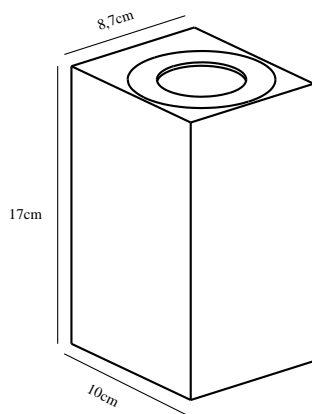

CANTO MAXI KUBI 2 | VEGGLAMPE | SORT

49731003

nordlux®

Spenning (V): 230 Volt

IP-grad: IP44

Maksimal lysstyrke (W): 2X28W

Klasse (Klasse 1, Klasse 2,

Klasse 3): Klasse 1

Pæresokkel: GU10

Parallellkobling: True

Primært materiale: Aluminium

Farge på glasset: Klar

Egnet for bruk i kystnære

områder: Nei

Farge: Sort

Høyde (cm): 17

Bredde (cm): 8.7

Projeksjon (cm): 10

EAN: 5701581484085

TUN: 2050207

Artikkelnummer: 49731003

Stk. per master box: 3

Høyde på salgseske (cm): 17.8

Bredde på salgseske (cm): 10.6

Dybde på salgseske (cm): 9.3

Volum i salgseske m³ : 0.0018

Produktets nettovekt (kg): 0.55

• Både up- og downlight • Innebygd parallellkobling

Canto Kubi Maxi gir en helt unik lysopplevelse hvor lyset strømmes både oppover og nedover. Den kubiske utformingen utstråler nordisk minimalisme og gjør lampen både dekorativ og skulpturell. Canto Kubi Maxi kan parallellkobles til flere lamper, noe som gjør lampen svært funksjonell.

Designet av danske Bønnelycke mdd.