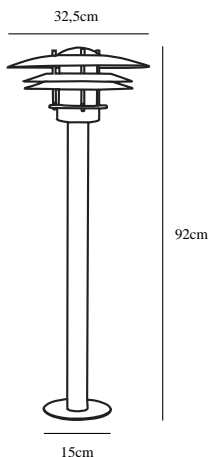

AMALIENBORG | HAGEBELYSNING | GALVANISERET STÅL

10600319

nordlux®

Spenning (V): 230 Volt
IP-grad: IP54
Maksimal lysstyrke (W): 60W
Klasse (Klasse 1, Klasse 2, Klasse 3): Klasse 2 (Dobbelt isolert)
Pæresokkel: E27
Parallellkobling: True

Egnet for bruk i kystnære områder: Ja
Farge: Galvaniseret stål
Høyde (cm): 92
Rørdiameter (cm): 5
Skjerm diameter (cm): 32.5
Utvendig grunn dimensjon (cm): 15

EAN: 5702376003191
TUN: 5137893
Artikkelnummer: 10600319
Stk. per master box: 3
Høyde på salg seske (cm): 80.5
Bredde på salg seske (cm): 28
Dybde på salg seske (cm): 24
Volum i salg seske m³: 0.0541
Produktets nettovekt (kg): 3.205

Primært materiale: Galvaniseret stål
Sekundært materiale: Plast
Farge på glasset: Klar

- Innebygd parallellkobling
- Kan monteres på Nordlux baseenhet
- Slitesterkt materiale velegnet for tøft vær
- 15 års garanti for omfattende korrosjon